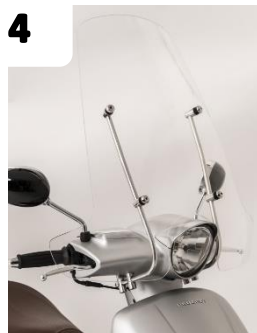

# Django

1/2

*Django*

N°	REFERENCE	DESIGNATION
1	A09004XK	FRONT LUGGAGE CARRIER
2	A09025	SET OF DECAL SPORT DJANGO
3	A09024	HERITAGE MIRROR KIT (R+L)
4	A09007	PROTECT HIGH WINDSHIELD
5	786503	WINDSHIELD
6	A09021	OPTIONAL ANTITHEFT CHAIN DJANGO
7	A09020	ANTI THEFT DJANGO SRA
8	A09002XX	LUGGAGE CARRIER
9	A09003XK	FRONT LUGGAGE CARRIER
10	A09044	FLOOR MAT